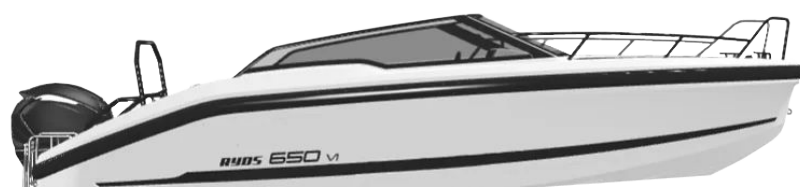

Ryds 650VI BR

RYDS

Bredde: 250 cm	Lengde: 650 cm	Vekt: 1000 kg	Max pers.: 6	Motor anb.: 150-200	Motor: 115hk -225hk	CE Kategori: C	Bensintank: 200 liter

Pakkepris

Ryds 650VI BR F150XB	692 000 kr
Ryds 650VI BR VF175XA	733 000 kr
Ryds 650VI BR F200XB	750 000 kr

Standardutstyr

Hydraulisk styring
Ekkoloddsgiver, Garmin
Brannslukkningsapparat
Pulpit med rekker
Regn lensende
Badestige
Putesett
Badeplattform

Fabrikkmontert ekstrautstyr

PAKET 1	KOMFORT PAKKE Vannskistang, bord, solseng, havnekalesje foran og akter	62 300
PAKET 2	PREMIUM PAKKE Vannskistang, bord, solseng, havnekalesje foran og akter, stereo, Kjøleskap	86 600
GARMIN9"	Tillegg for dobbel Garmin 9 toms skjerm	22 600
ANKARSPEL 650	Ankarspeil Engbo Midi 202 komplett med anker	53 200
101650	Dusj akterdekk	14 600
16650-1	Havnekalesje foran og akter	25 300
101232	Kjøleskap	17 700
LANDSTRÖM650	Landstrøm	19 600
ZIP WAKE 300S	ZIP WAKE 300S	24 900
BOGBEL650BR	BOGBEL650BR	4 400